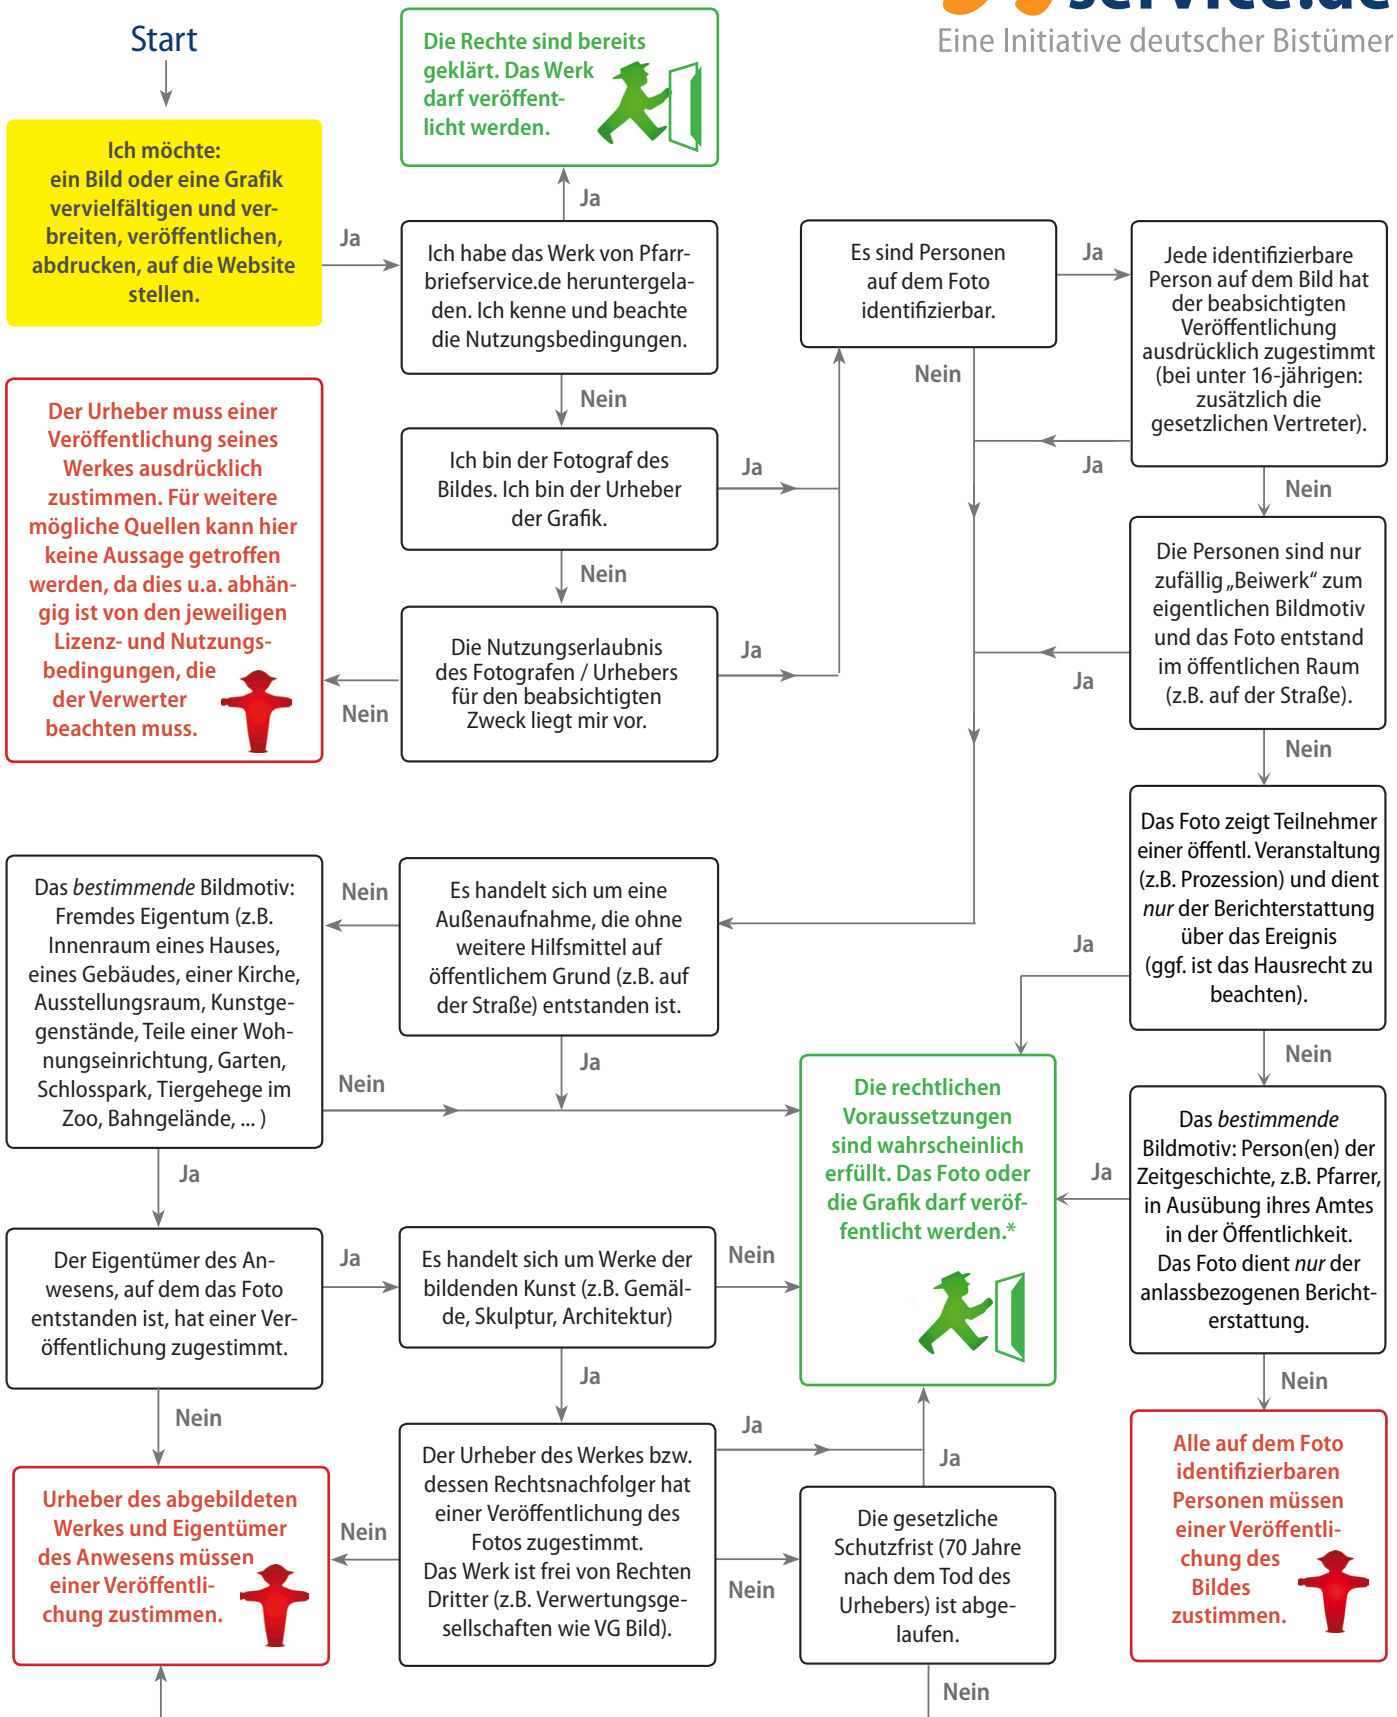

Im Labyrinth der Bildrechte

www.pfarrbriefservice.de führt Sie hindurch.*

* Alle in diesem Diagramm getroffenen Aussagen sollen der groben Orientierung dienen. Berücksichtigt ist dabei ausschließlich anwendbares deutsches Recht. Wir haben uns bemüht, die Sachverhalte übersichtlich und korrekt darzustellen. Das Diagramm stellt keine Rechtsberatung dar und soll/kann diese nicht ersetzen. Für die Veröffentlichung von Werken und die sich daraus ergebenden Rechtsfolgen ist alleine der Veröffentlichende verantwortlich. Besondere Sorgfalt ist u.a. auch im Zusammenspiel mit sog. Social Media Plattformen (Facebook u.a.) geboten. Bitte wenden Sie sich für alle konkreten Detailfragen an die Rechtsabteilung Ihres zuständigen Bistums.