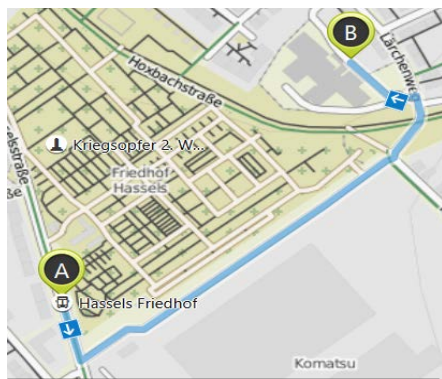

Von Haltestelle  
„Dirschauer Weg“:  
[Entfernung: 600 m]

Links in den Dirschauer Weg bis  
zum Ende,  
dann links in den Lärchenweg und  
rechts in die Hoxbachstraße.

Von Haltestelle  
„Hassels Friedhof“  
[Entfernung: 640 m]

Von der Hasselsstr. kommend  
links in die Buscherhofstr.  
dann geradeaus weiter  
in den Lärchenweg,  
links in die Hoxbachstr.