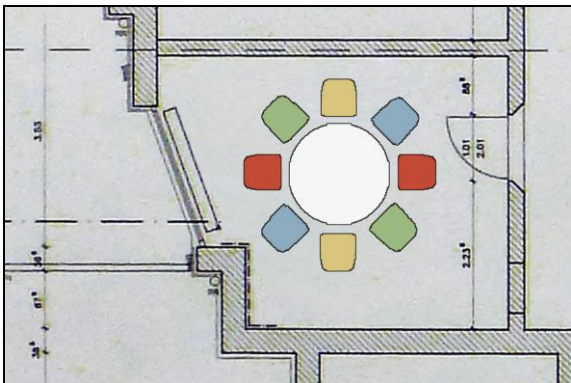

RÄUM 1

Der Raum 1 befindet sich in der ersten Etage und ist über eine Treppe vom Foyer erreichbar.

Die Raumgröße beträgt 19,93 m² bei 4,20 m Raumbreite.

Der Gruppenraum hat ein Fenster in Richtung Westen, zwei Vorhänge, eine Akustikdecke, einen hellen PVC Fußboden, Zentralheizung und eine dimmbare LED Beleuchtung.

Er ist ausgestattet mit einem runden Tisch Ø 150 cm und 8 farbigen Stühlen.

Die Toiletten sind von Raum 1 nicht barrierefrei zu erreichen.

KATHOLISCHE
PFARREIENGEMEINSCHAFT
BRAUWEILER - GEYEN - SINTHERN
PFARRZENTRUM ST. NIKOLAUS
PATER-KOLBE-HAUS