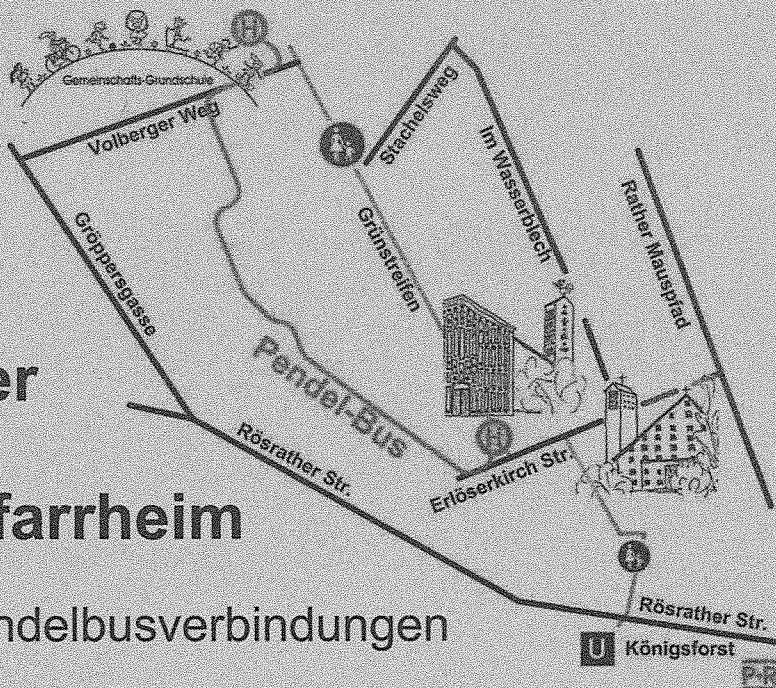

Rather Adventsbasar-Meile

Samstag, 14. Nov.'15

14 bis 18 Uhr

Sonntag, 15. Nov.'15

11 bis 17 Uhr

Im 3. Jahr

Zurück in Rath

Von der
Grundschule
Volberger Weg 17

geht die **Basar-Meile**

zur Kirche/Pfarrheim

Zum Göttlichen Erlöser

über Erlöserkicherstraße zur

Versöhnungskirche/Pfarrheim

Durchgehend Pendelbusverbindungen

Wir arbeiten seit über 40 Jahren ehrenamtlich
Nähere Information auf der Rückseite