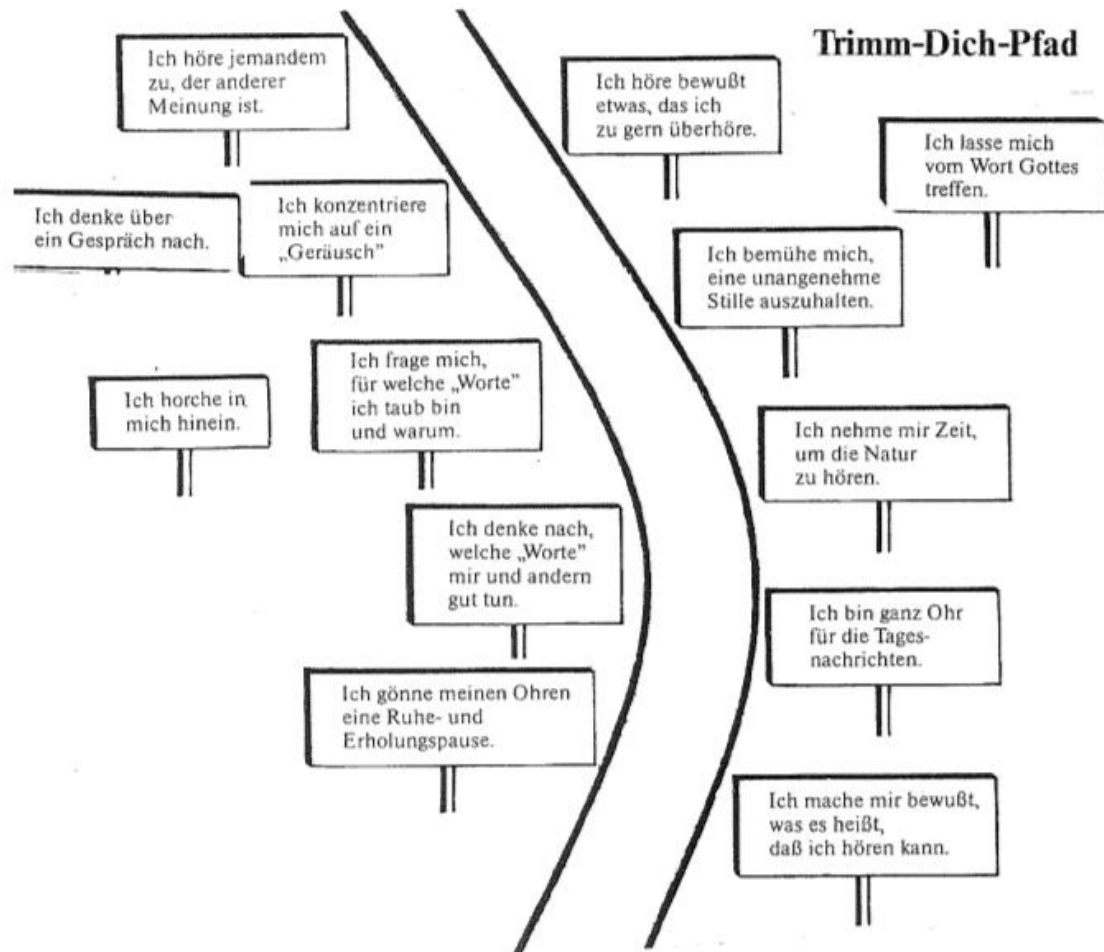

Blickpunkt

Katholische Kirchengemeinde Herz Jesu Wuppertal
www.herz-jesu-wuppertal.de - pfarramt@herz-jesu-wuppertal.de

Gottesdienste und Termine

25. April 2026 bis 3. Mai 2026

Eine gesegnete Woche wünschen wir Ihnen.
Ihr Bernhard Strunk, Pfarrer

Pfarrbüro Herz Jesu, Ludwigstraße 56 B, 42105 Wuppertal,

Tel.: 69 81 00, E-Mail: Pfarramt@herz-jesu-wuppertal.de Erreichbarkeit: Mo-Fr: 9:00 - 12:00 Uhr, Mo, Di, Do: 15:00 - 17:00 Uhr

Büro Christ König, Westfalenweg 20
Tel.: 7 28 60
Di.: 9:00 - 12:00 Uhr u. 15:00 - 17:00 Uhr

Büro St. Maria Hilf, Höhenstr. 58
Tel.: 277 50 88
Mo.: 9:00 - 12:30 Uhr u. 15:00 - 17:00 Uhr

Büro St. Michael: Leipziger Str. 45
Tel.: 7 57 07
Do: 9:00 - 12:00 Uhr und 15:00 - 17:00 Uhr

Notfallhandy eines Priesters (nur für Krankensalbungen): 0171 / 93 27 732