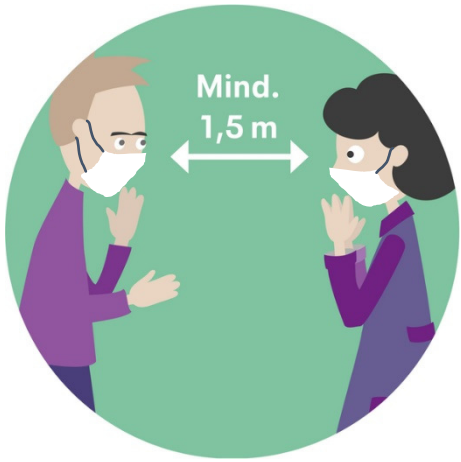

# Nur mit Mund- Nasen-Schutz

für alle außerhalb eines Kinderwagens oder Tragetuchs

---

# Abstand halten

---

maximal 6 Personen für  
maximal 20 Minuten mit  
Registrierung über den  
Büchereiausweis

## **Es gelten folgende Vorsichtsmaßnahmen im Büchereiraum:**

- Mund- und Nasenschutz für alle außerhalb eines Tragetuchs oder Kinderwagens für die Dauer des Aufenthalts (maximal 20 Minuten),
- kein Zutritt mit Krankheitssymptomen,
- Zutritt nur mit Büchereiausweis –  
Registrierung aller Besucher
- Zugangsbeschränkung: nur 6 Besucher dürfen im Raum sein,
- damit möglichst viele die Bibliothek besuchen können, sollte möglichst nicht die ganze Korona mitkommen,
- nur Ausleihe und Rückgabe – leider kein Aufenthalt zum Lesen, Recherchieren, Veranstaltungen usw.,
- Mindestabstand von 1,5 m Abstand, auch beim Warten vor der Bücherei,