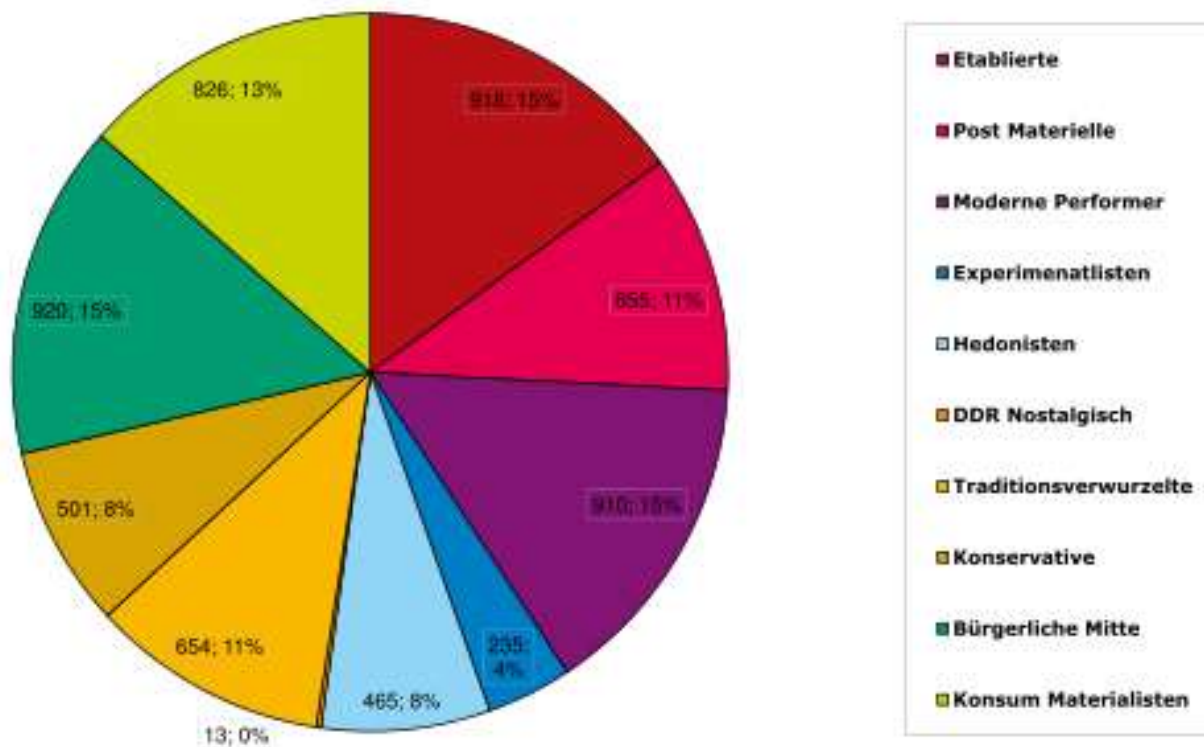

St. Maria unter dem Kreuze, Unterrath

Anzahl der Katholiken am
17.03.2010

3.852

Altersstruktur nach
Lebensabschnitten

St. Maria unter dem Kreuze			
Alter in Jahren	RK männlich	RK weiblich	RK gesamt in %
0 - 10	108	108	5,606
11 - 16	109	78	4,856
17 - 30	290	290	15,057
31 - 50	466	590	27,414
51 - 65	283	398	17,680
Über 65	435	697	29,389
gesamt	1691	2161	3852

Verteilung der Sinus-Milieus

St. Maria unter dem Kreuze, Unterrath - 2010

6079 Haushalte Gesamt