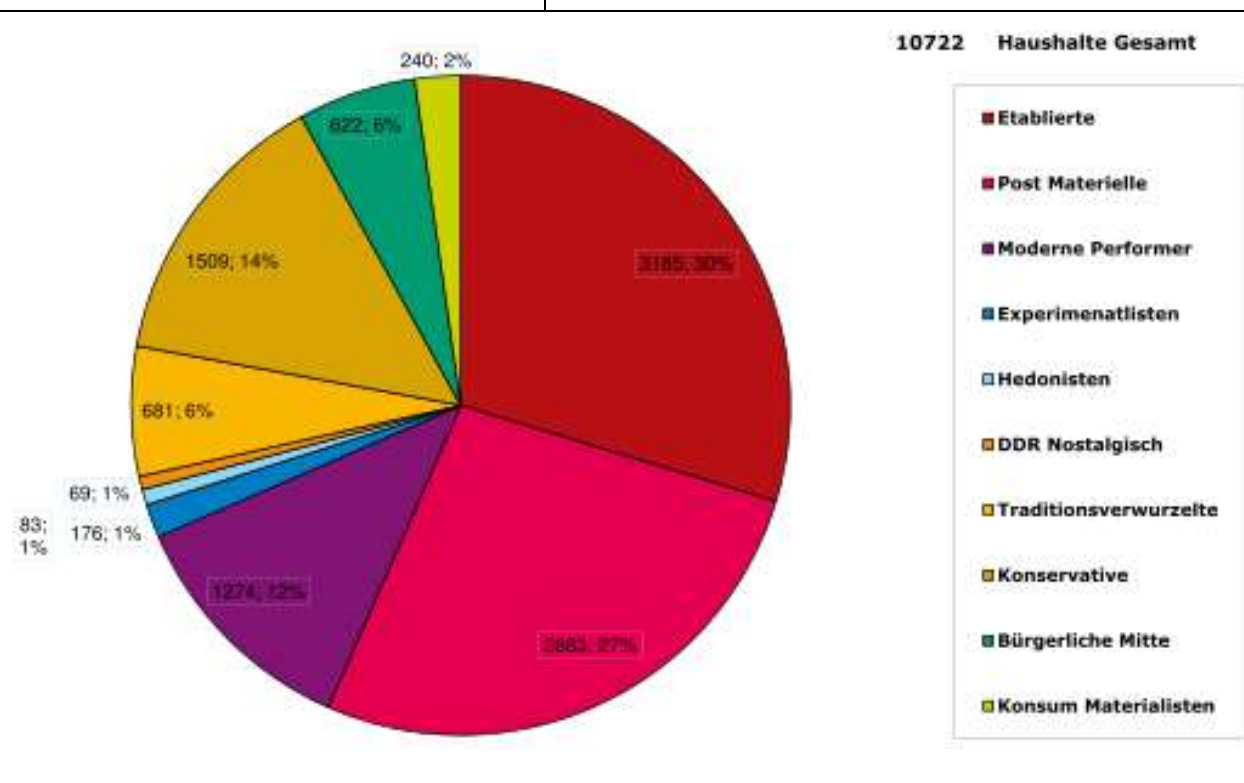

Heilige Familie, Stockum – Golzheim – Lohausen

Anzahl der Katholiken am 17.03.2010

5.942

Altersstruktur nach Lebensabschnitten

Heilige Familie			
Alter in Jahren	RK männlich	RK weiblich	RK gesamt in %
0 - 10	252	271	8,796
11 - 16	191	185	6,323
17 - 30	400	416	13,722
31 - 50	704	986	28,424
51 - 65	438	547	16,565
Über 65	558	998	26,171
gesamt	2543	3403	5946

Verteilung der Sinus-Milieus