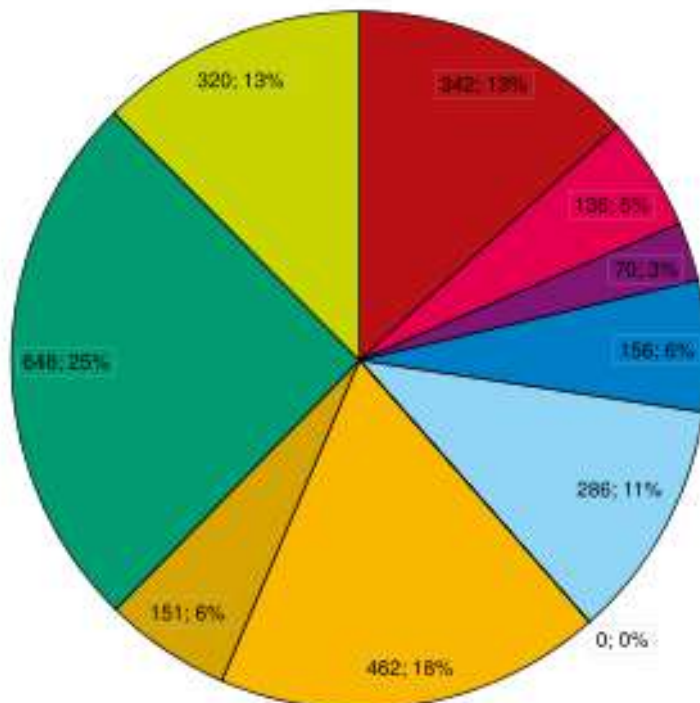

St. Maria Königin, Lichtenbroich

Anzahl der Katholiken am 17.03.2010

3.297

Altersstruktur nach Lebensabschnitten

| St. Maria Königin | | | |
|-------------------|-------------|-------------|----------------|
| Alter in Jahren | RK männlich | RK weiblich | RK gesamt in % |
| 0 - 10 | 90 | 96 | 8,584 |
| 11 - 16 | 77 | 82 | 7,336 |
| 17 - 30 | 184 | 193 | 17,397 |
| 31 - 50 | 280 | 374 | 30,179 |
| 51 - 65 | 201 | 225 | 19,658 |
| Über 65 | 134 | 231 | 16,843 |
| gesamt | 966 | 1201 | 2167 |

Verteilung der Sinus-Milieus

St. Maria Königin, Lichtenbroich - 2010

2572 Haushalte Gesamt

| | |
|--|---|
| Kirchliche Gebäude | <ul style="list-style-type: none"> • Kirche St. Maria Königin |
| Kindergärten/Schulen | <ul style="list-style-type: none"> • Kath. Kindertagesstätte St. Maria Königin • Ev. Kindertagesstätte Krahenburgstr. • Städt. Kindertagesstätte Volkardeyer Weg • GGS Krahenburgstraße |
| Wichtige Einrichtungen, Vereine und Gruppierungen | <ul style="list-style-type: none"> • „zentrum plus“ Unterrath in Trägerschaft der Diakonie • Leetebrok e.V. |