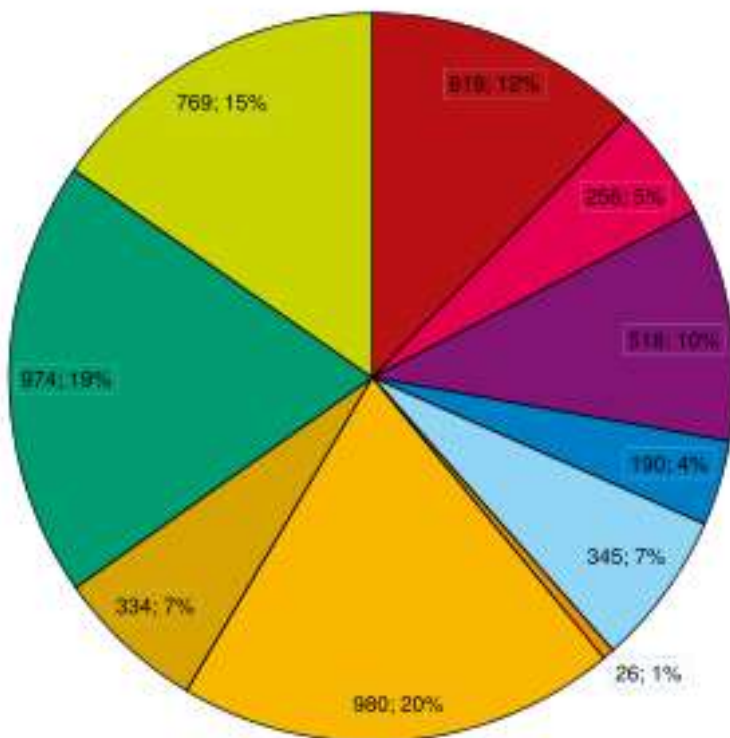

St. Bruno, Unterrath

Anzahl der Katholiken am
17.03.2010

3.297

Altersstruktur nach
Lebensabschnitten

St. Bruno			
Alter in Jahren	RK männlich	RK weiblich	RK gesamt in %
0 - 10	124	97	6,705
11 - 16	105	92	5,977
17 - 30	239	259	15,107
31 - 50	396	502	27,239
51 - 65	277	333	18,503
Über 65	333	520	26,479
gesamt	1474	1823	3297

Verteilung der Sinus-Milieus

St. Bruno, Unterrath - 2010

4911 Haushalte Gesamt